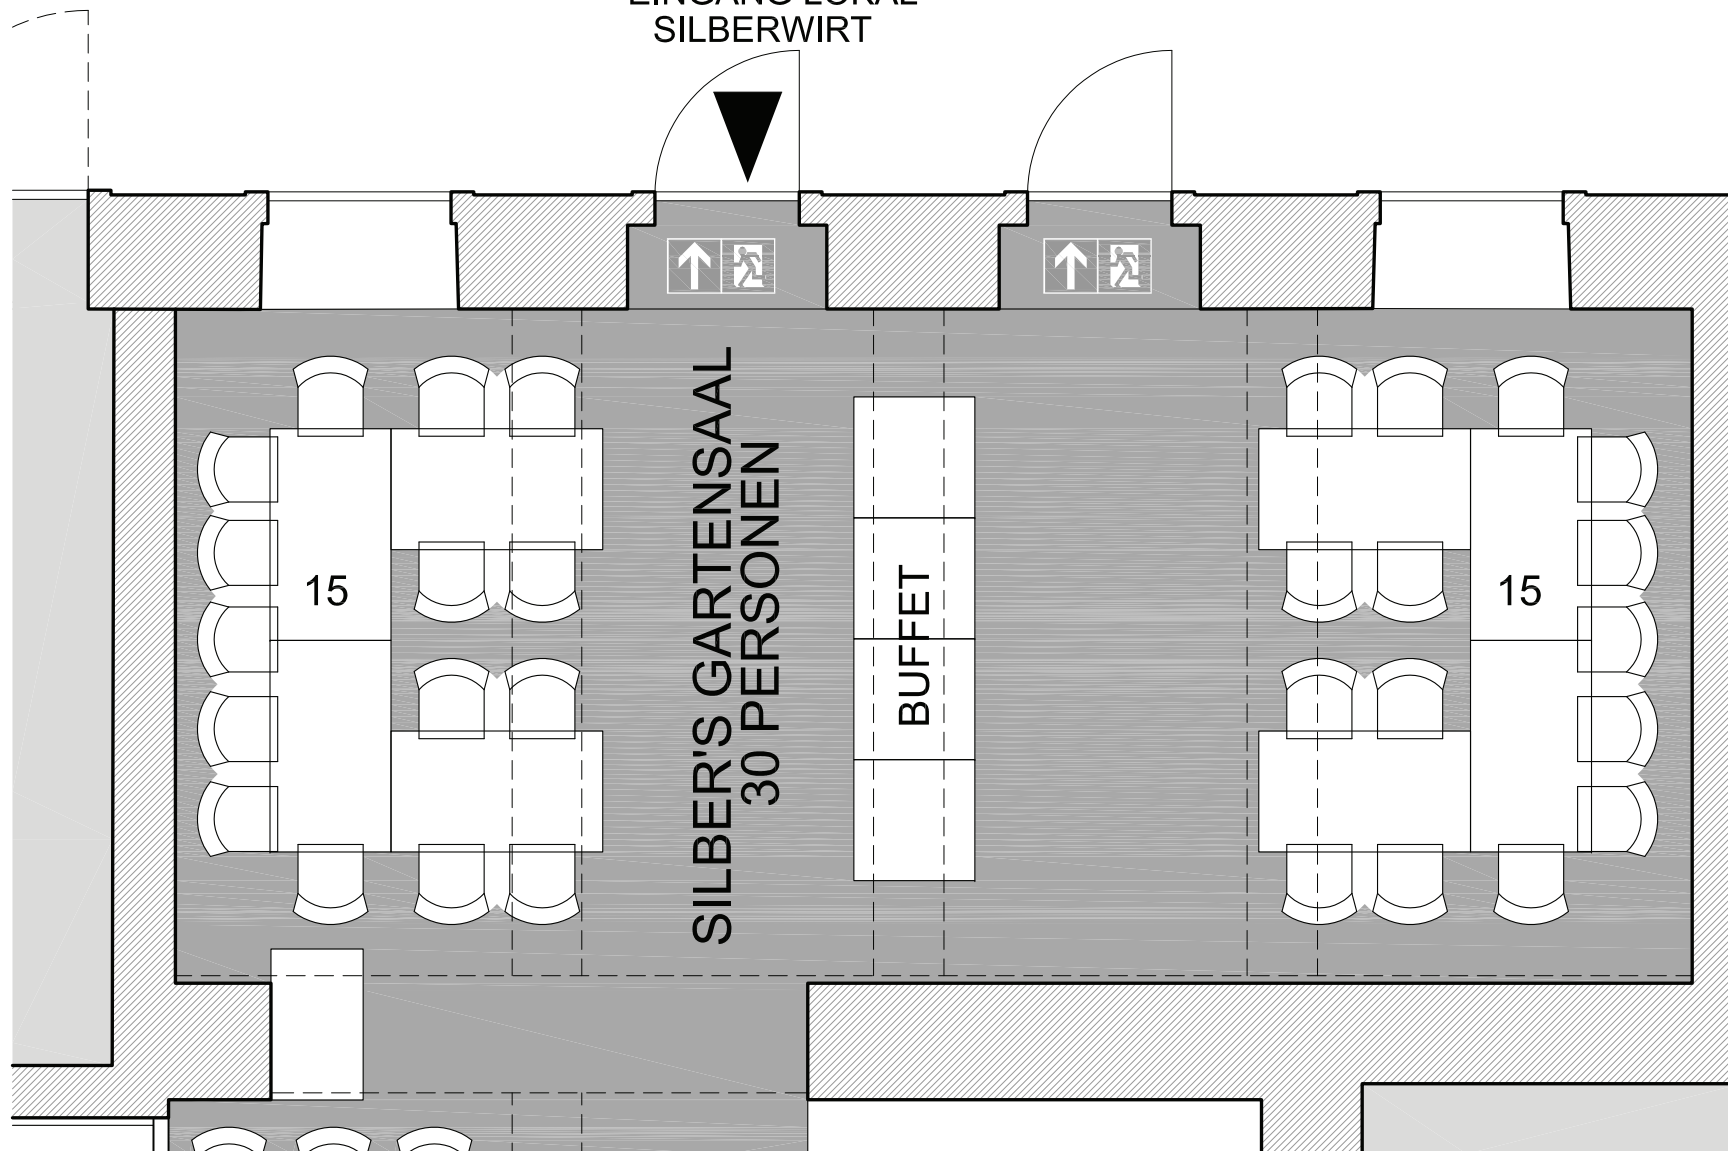

ZUGANG ZU
GASTGÄRTEN
SILBERWIRT

STEHTISCHE SILBERWIRT

EINGANG LOKAL
SILBERWIRT

EINGANG LOKAL
SILBERWIRT

HOFZUGANG VON
SCHLOSSGASSE 21

EINGANG LOKAL
SILBERWIRT

SCHLOSSGASSE

EINGANG LOKAL
SILBERWIRT

SILBER'S GARTENSAAL
43 PERSONEN

2

EINGANG LOKAL
SILBERWIRT

SILBER'S GARTENSAAL
30 PERSONEN

15

BUFFET

15

EINGANG LOKAL
SILBERWIRT

BUFFET

SILBER'S GARTENSAAL
26 PERSONEN

26

EINGANG LOKAL
SILBERWIRT

EINGANG LOKAL
SILBERWIRT

SILBER'S GARTENSAAL
54 PERSONEN

10

20

24

EINGANG LOKAL
SILBERWIRT

SILBER'S GASTSTUBE
32 PERSONEN

SAN-RÄUME