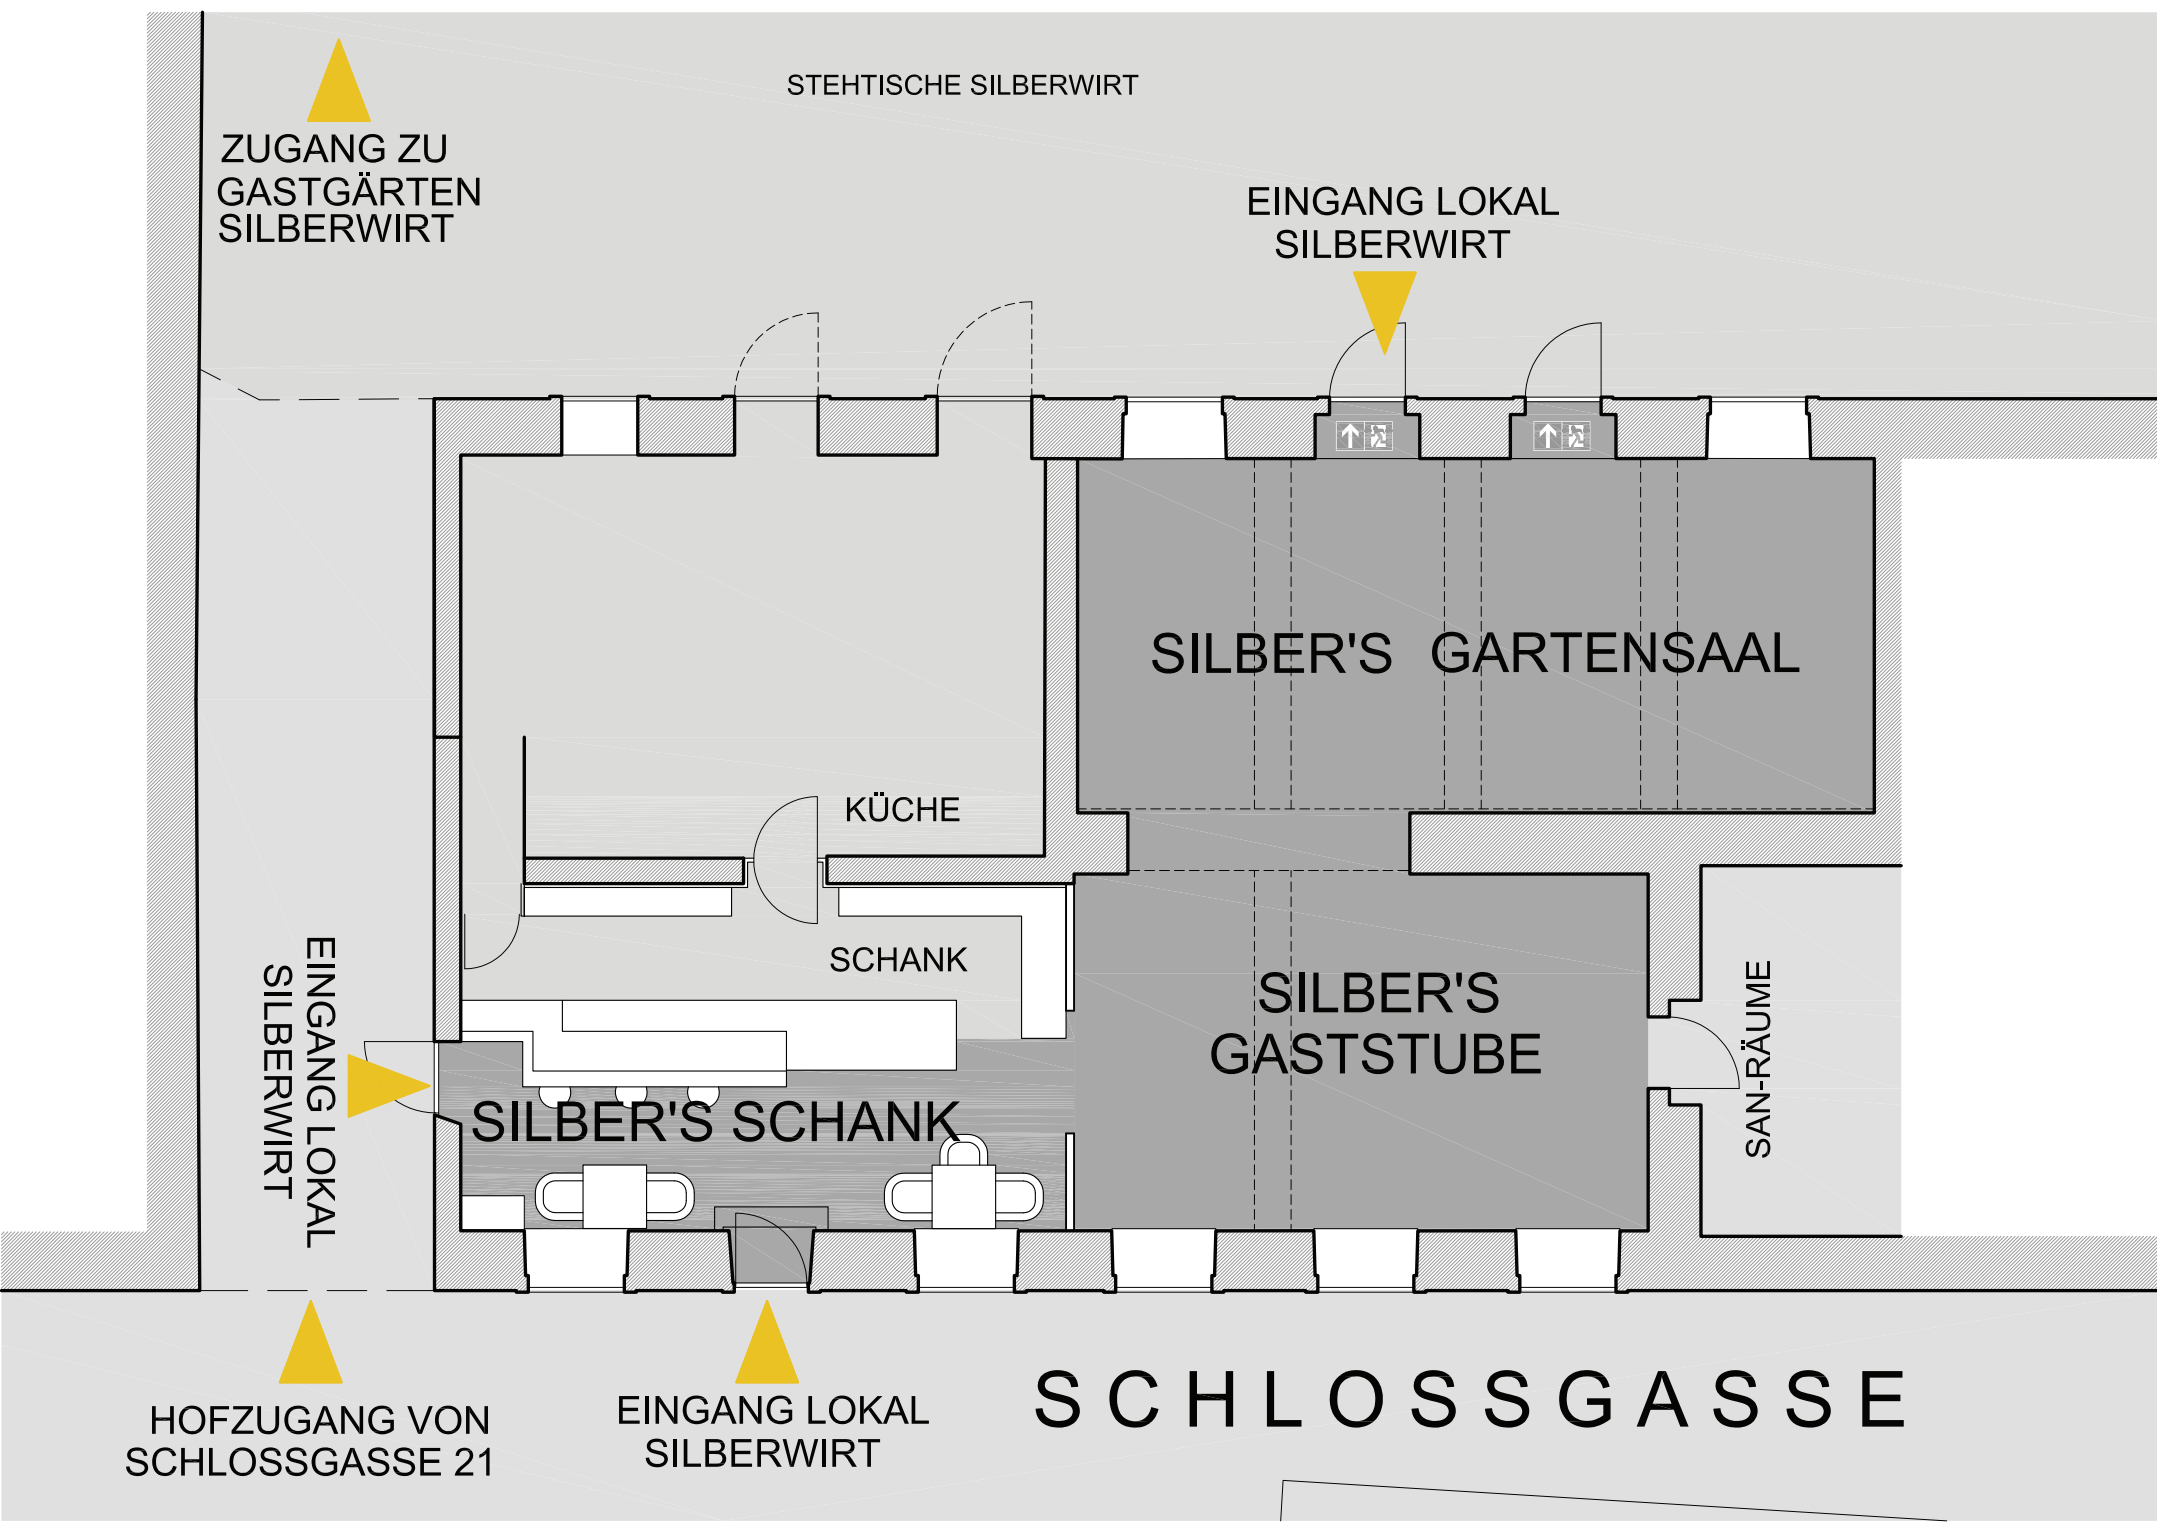

ZUGANG ZU
GASTGÄRTEN
SILBERWIRT

STEHTISCHE SILBERWIRT

EINGANG LOKAL
SILBERWIRT

EINGANG LOKAL
SILBERWIRT

HOFZUGANG VON
SCHLOSSGASSE 21

EINGANG LOKAL
SILBERWIRT

SCHLOSSGASSE

EINGANG LOKAL
SILBERWIRT

SILBER'S GARTENSAAL
43 PERSONEN

2

EINGANG LOKAL
SILBERWIRT

SILBER'S GARTENSAAL
30 PERSONEN

15

BUFFET

15

EINGANG LOKAL
SILBERWIRT

BUFFET

SILBER'S GARTENSAAL
26 PERSONEN

26

EINGANG LOKAL
SILBERWIRT

EINGANG LOKAL
SILBERWIRT

SILBER'S GARTENSAAL
54 PERSONEN

10

20

24

EINGANG LOKAL
SILBERWIRT

SILBER'S GASTSTUBE
32 PERSONEN

SAN-RÄUME