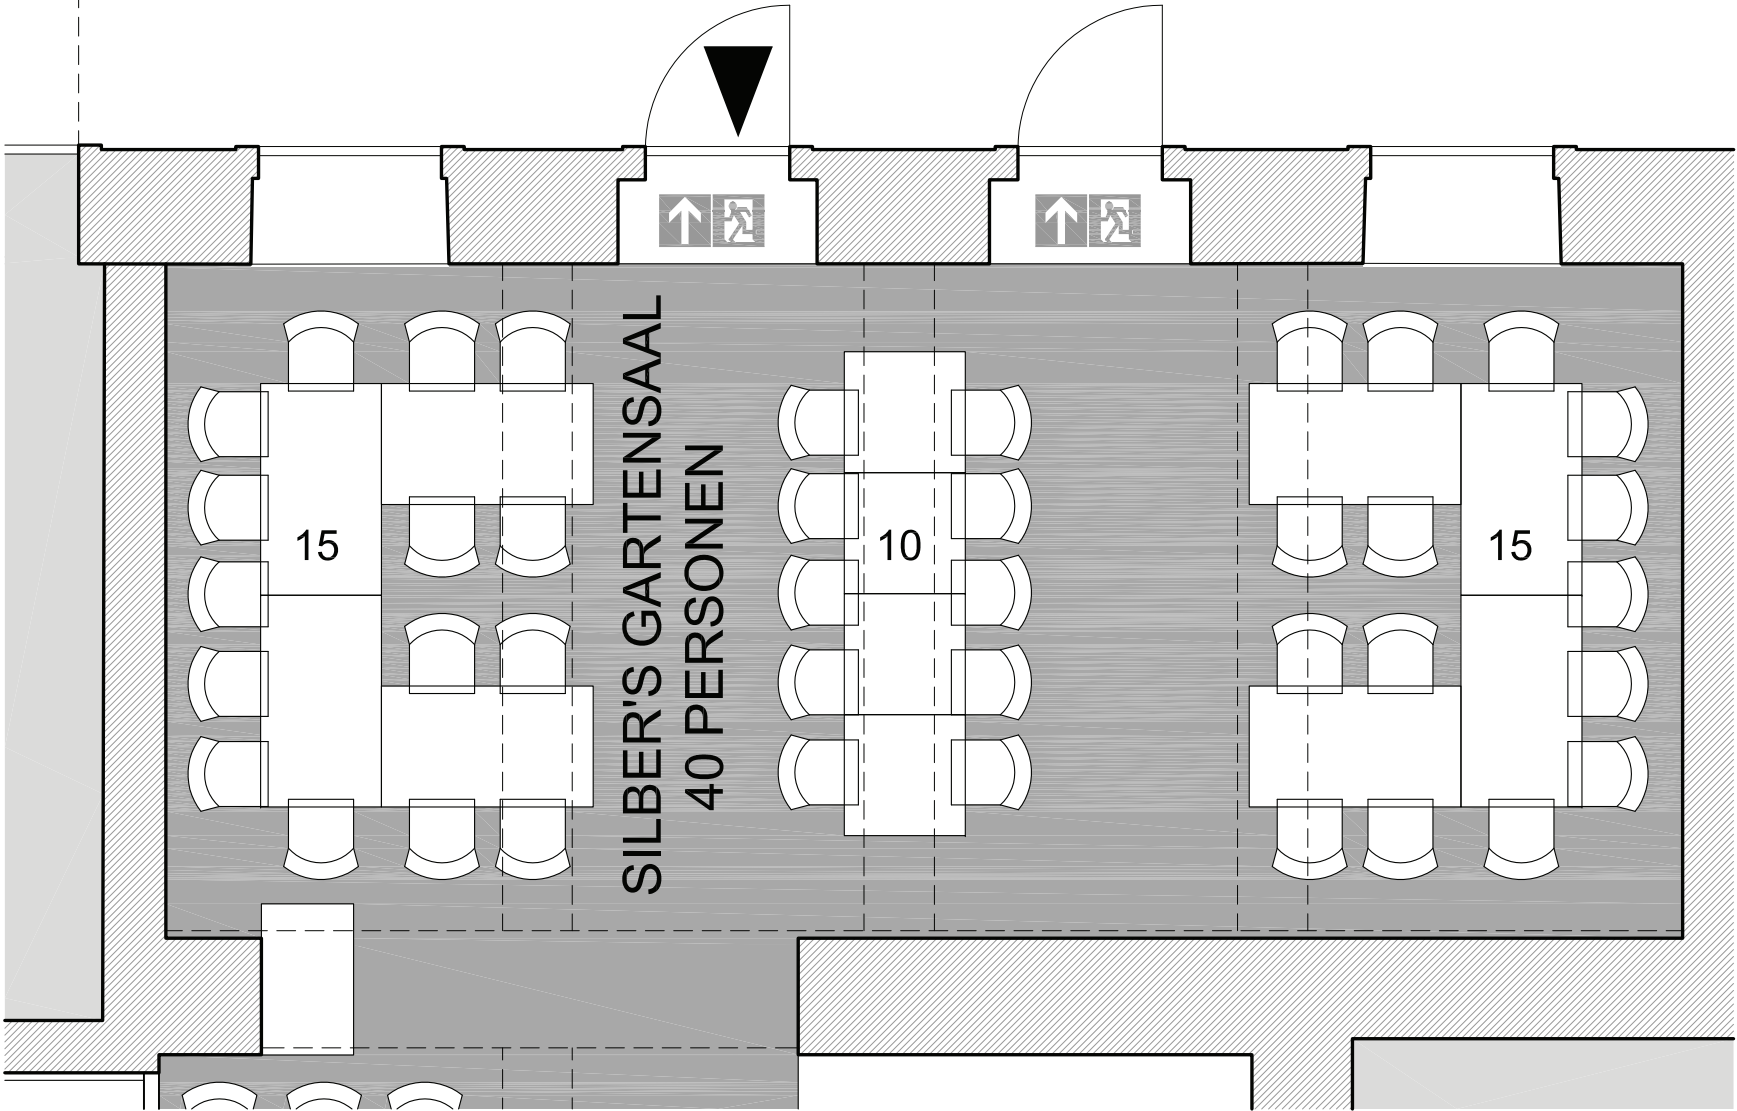

SILBER'S GARTENSAAL
43 PERSONEN

2

EINGANG LOKAL
SILBERWIRT

SILBER'S GARTENSAAL
30 PERSONEN

15

BUFFET

15

EINGANG LOKAL
SILBERWIRT

BUFFET

SILBER'S GARTENSAAL
26 PERSONEN

26

EINGANG LOKAL
SILBERWIRT

EINGANG LOKAL
SILBERWIRT

SILBER'S GARTENSAAL
54 PERSONEN

10

20

24

EINGANG LOKAL
SILBERWIRT

SILBER'S GASTSTUBE
32 PERSONEN

SAN-RÄUME