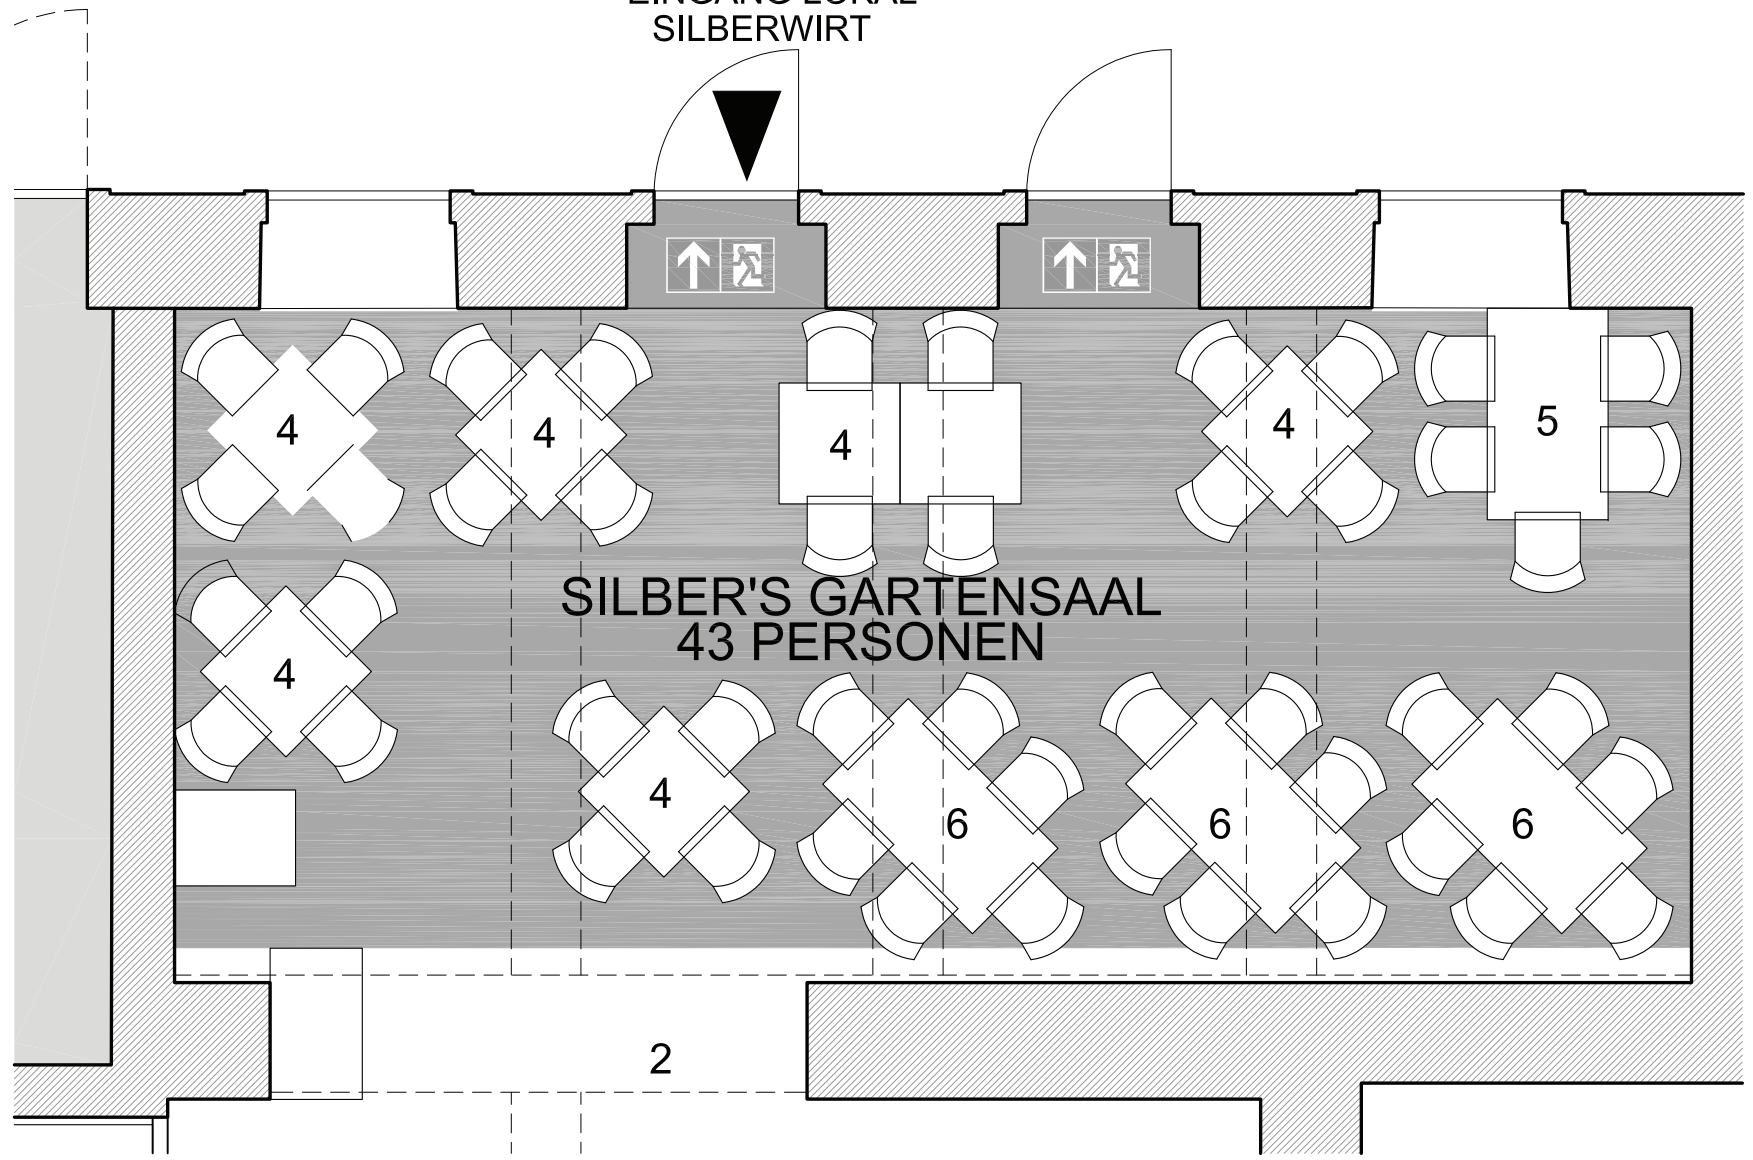

ZUGANG ZU
GASTGÄRTEN
SILBERWIRT

STEHTISCHE SILBERWIRT

EINGANG LOKAL
SILBERWIRT

EINGANG LOKAL
SILBERWIRT

HOFZUGANG VON
SCHLOSSGASSE 21

EINGANG LOKAL
SILBERWIRT

SCHLOSSGASSE

EINGANG LOKAL
SILBERWIRT

SILBER'S GARTENSAAL
43 PERSONEN

2

EINGANG LOKAL
SILBERWIRT

SILBER'S GARTENSAAL
30 PERSONEN

15

BUFFET

15

EINGANG LOKAL
SILBERWIRT

BUFFET

SILBER'S GARTENSAAL
26 PERSONEN

26

EINGANG LOKAL
SILBERWIRT

EINGANG LOKAL
SILBERWIRT

SILBER'S GARTENSAAL
54 PERSONEN

10

20

24

EINGANG LOKAL
SILBERWIRT

SILBER'S GASTSTUBE
32 PERSONEN

SAN-RÄUME