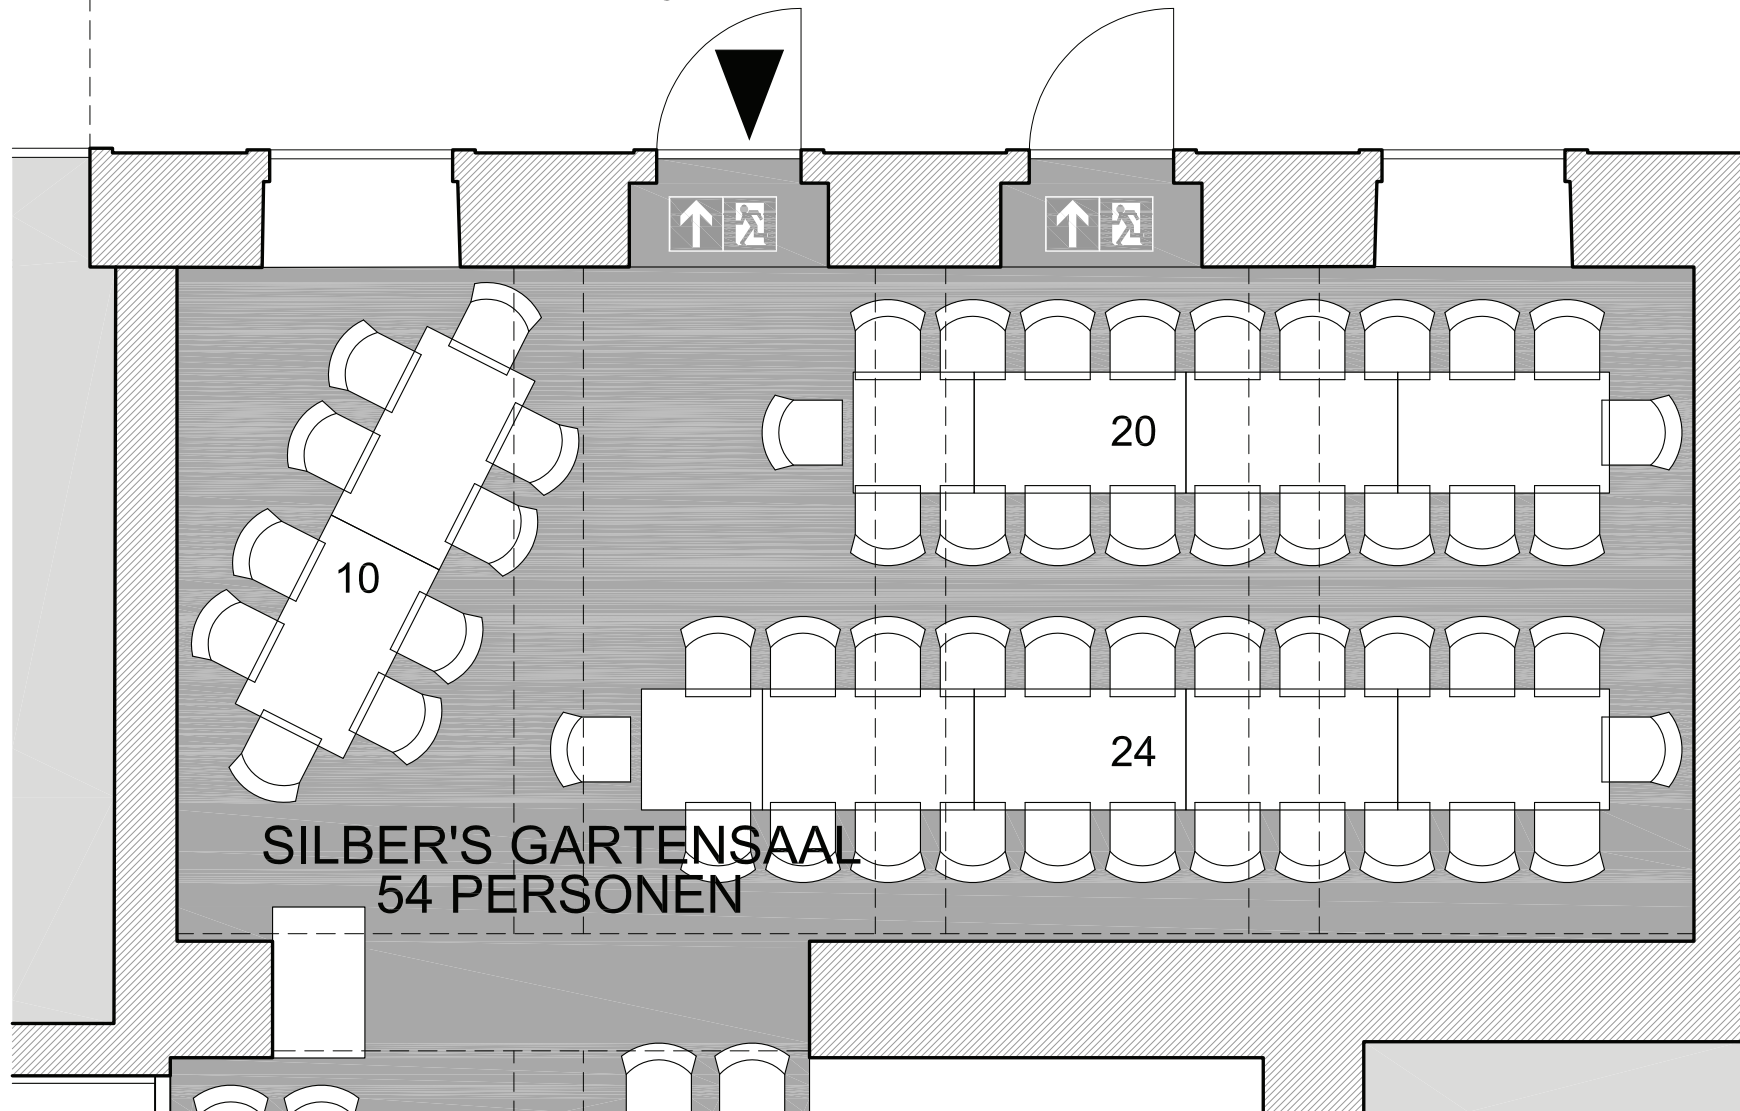

BUFFET

SILBER'S GARTENSAAL
26 PERSONEN

26

EINGANG LOKAL
SILBERWIRT

EINGANG LOKAL
SILBERWIRT

SILBER'S GARTENSAAL
54 PERSONEN

10

20

24

EINGANG LOKAL
SILBERWIRT

SILBER'S GASTSTUBE
32 PERSONEN

SAN-RÄUME