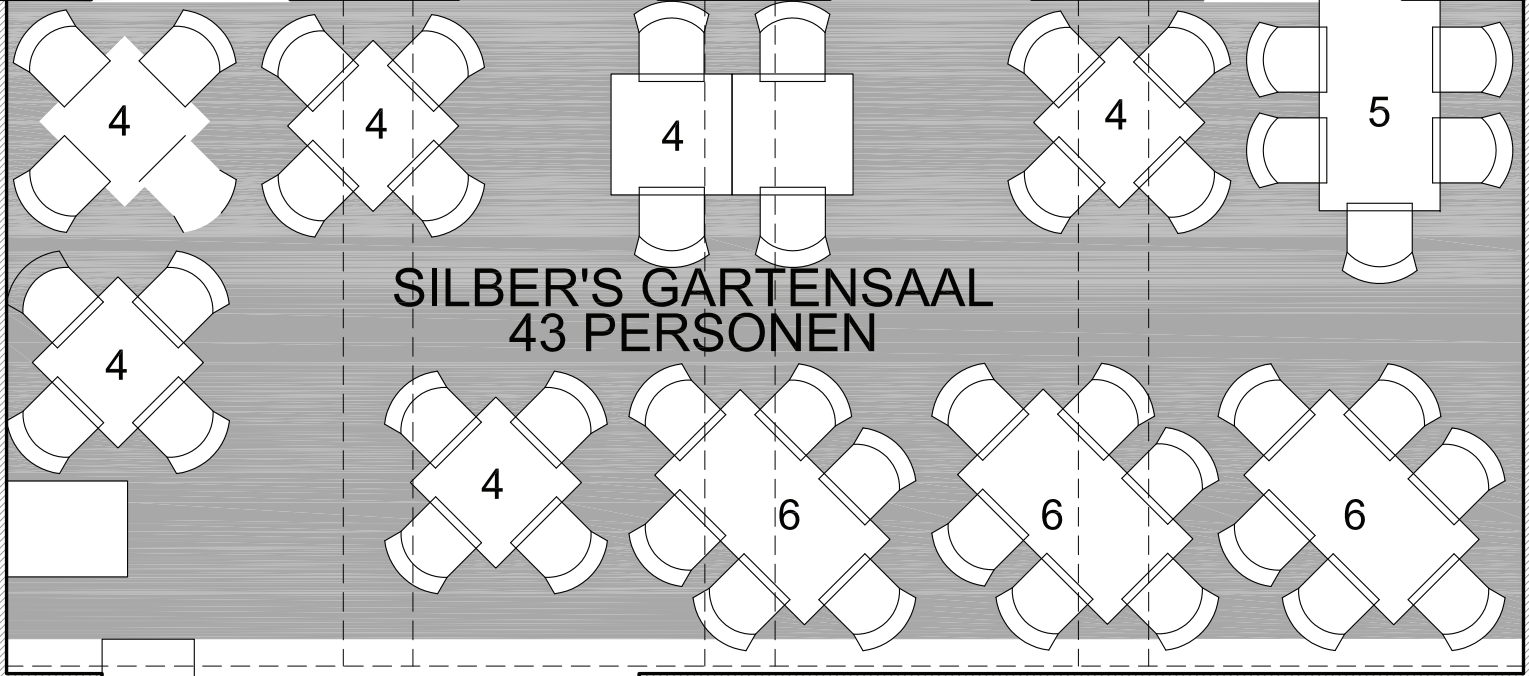

ZUGANG ZU
GASTGÄRTEN
SILBERWIRT

STEHTISCHE SILBERWIRT

EINGANG LOKAL
SILBERWIRT

EINGANG LOKAL
SILBERWIRT

HOFZUGANG VON
SCHLOSSGASSE 21

EINGANG LOKAL
SILBERWIRT

SCHLOSSGASSE

EINGANG LOKAL
SILBERWIRT

SILBER'S GARTENSAAL
43 PERSONEN

2

EINGANG LOKAL
SILBERWIRT

SILBER'S GARTENSAAL
30 PERSONEN

15

BUFFET

15

EINGANG LOKAL
SILBERWIRT

BUFFET

SILBER'S GARTENSAAL
26 PERSONEN

26

EINGANG LOKAL
SILBERWIRT

EINGANG LOKAL
SILBERWIRT

SILBER'S GARTENSAAL
54 PERSONEN

10

20

24

EINGANG LOKAL
SILBERWIRT

SILBER'S GASTSTUBE
32 PERSONEN

SAN-RÄUME