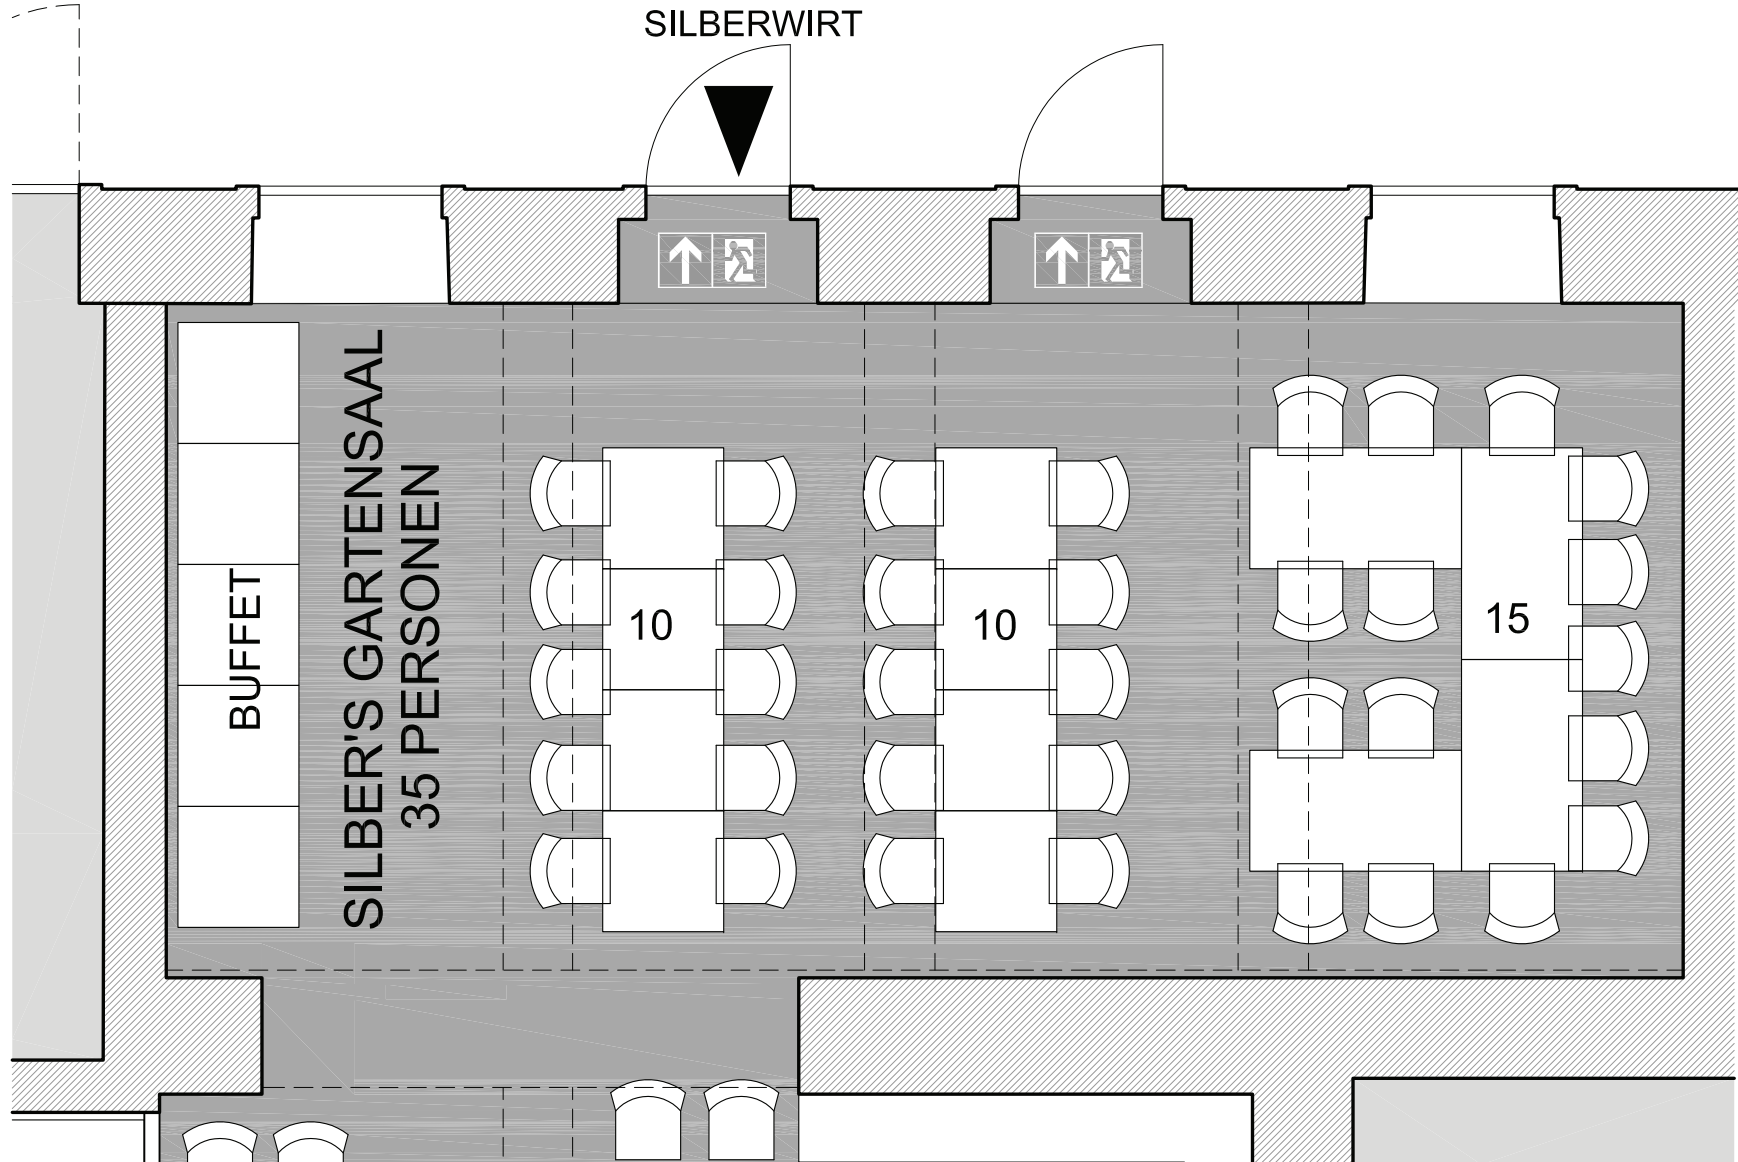

ZUGANG ZU
GASTGÄRTEN
SILBERWIRT

STEHTISCHE SILBERWIRT

EINGANG LOKAL
SILBERWIRT

EINGANG LOKAL
SILBERWIRT

HOFZUGANG VON
SCHLOSSGASSE 21

EINGANG LOKAL
SILBERWIRT

SCHLOSSGASSE

EINGANG LOKAL
SILBERWIRT

SILBER'S GARTENSAAL
43 PERSONEN

2

EINGANG LOKAL
SILBERWIRT

SILBER'S GARTENSAAL
30 PERSONEN

15

BUFFET

15

EINGANG LOKAL
SILBERWIRT

BUFFET

SILBER'S GARTENSAAL
26 PERSONEN

26

EINGANG LOKAL
SILBERWIRT

EINGANG LOKAL
SILBERWIRT

SILBER'S GARTENSAAL
54 PERSONEN

10

20

24

EINGANG LOKAL
SILBERWIRT

SILBER'S GASTSTUBE
32 PERSONEN

SAN-RÄUME