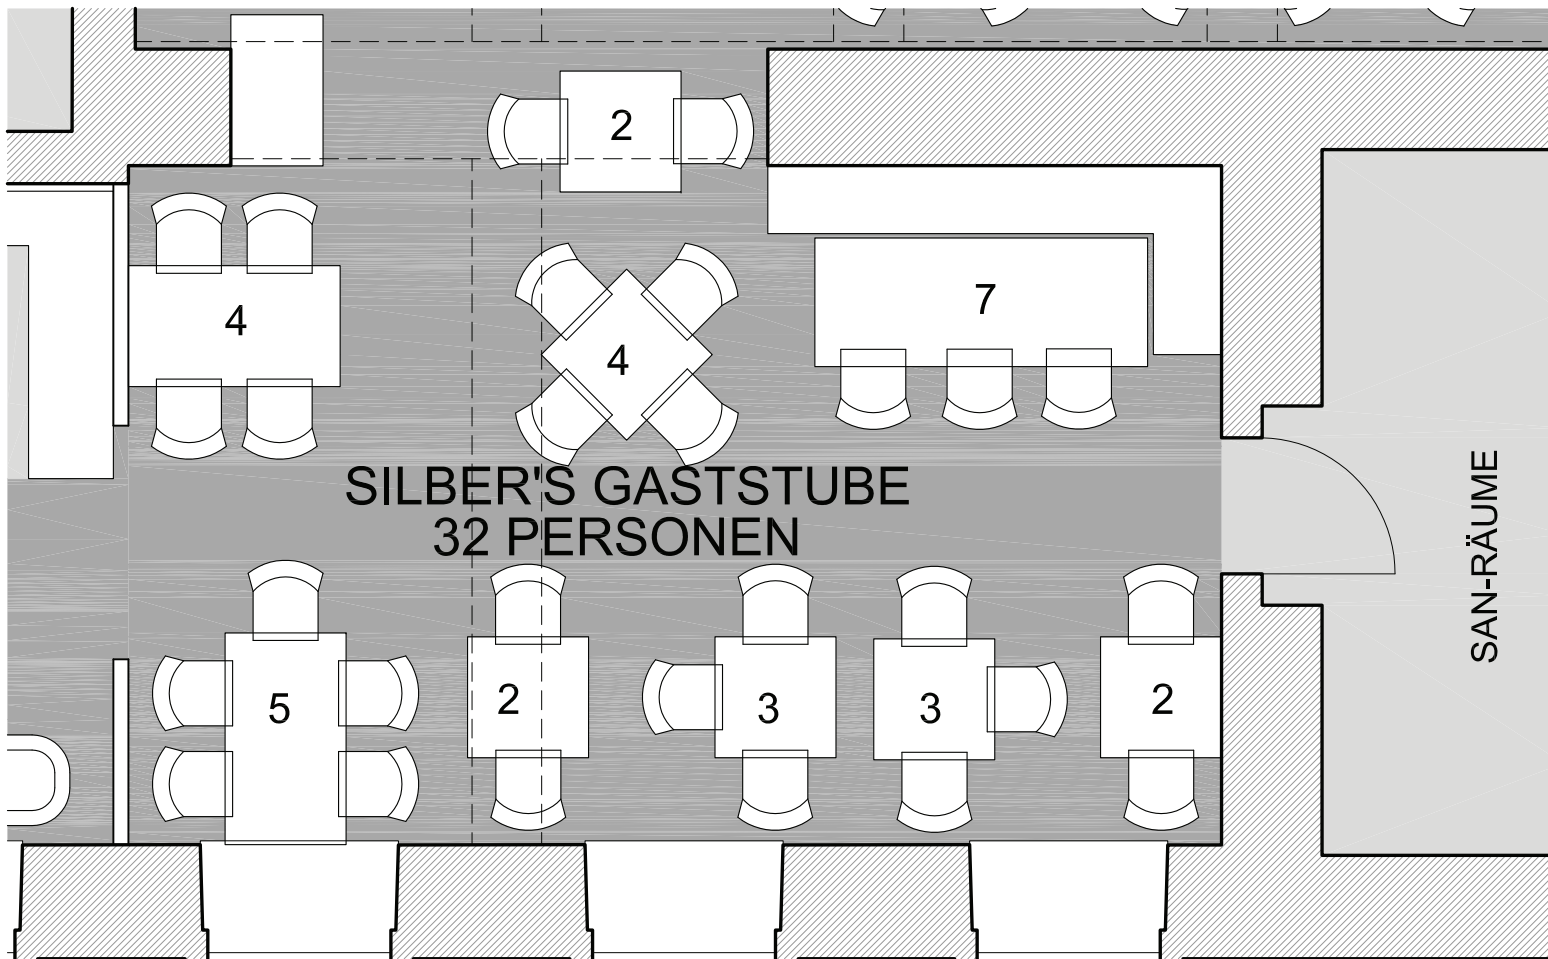

BUFFET

SILBER'S GARTENSAAL
26 PERSONEN

26

EINGANG LOKAL
SILBERWIRT

EINGANG LOKAL
SILBERWIRT

SILBER'S GARTENSAAL
54 PERSONEN

10

20

24

EINGANG LOKAL
SILBERWIRT

SILBER'S GASTSTUBE
32 PERSONEN

SAN-RÄUME