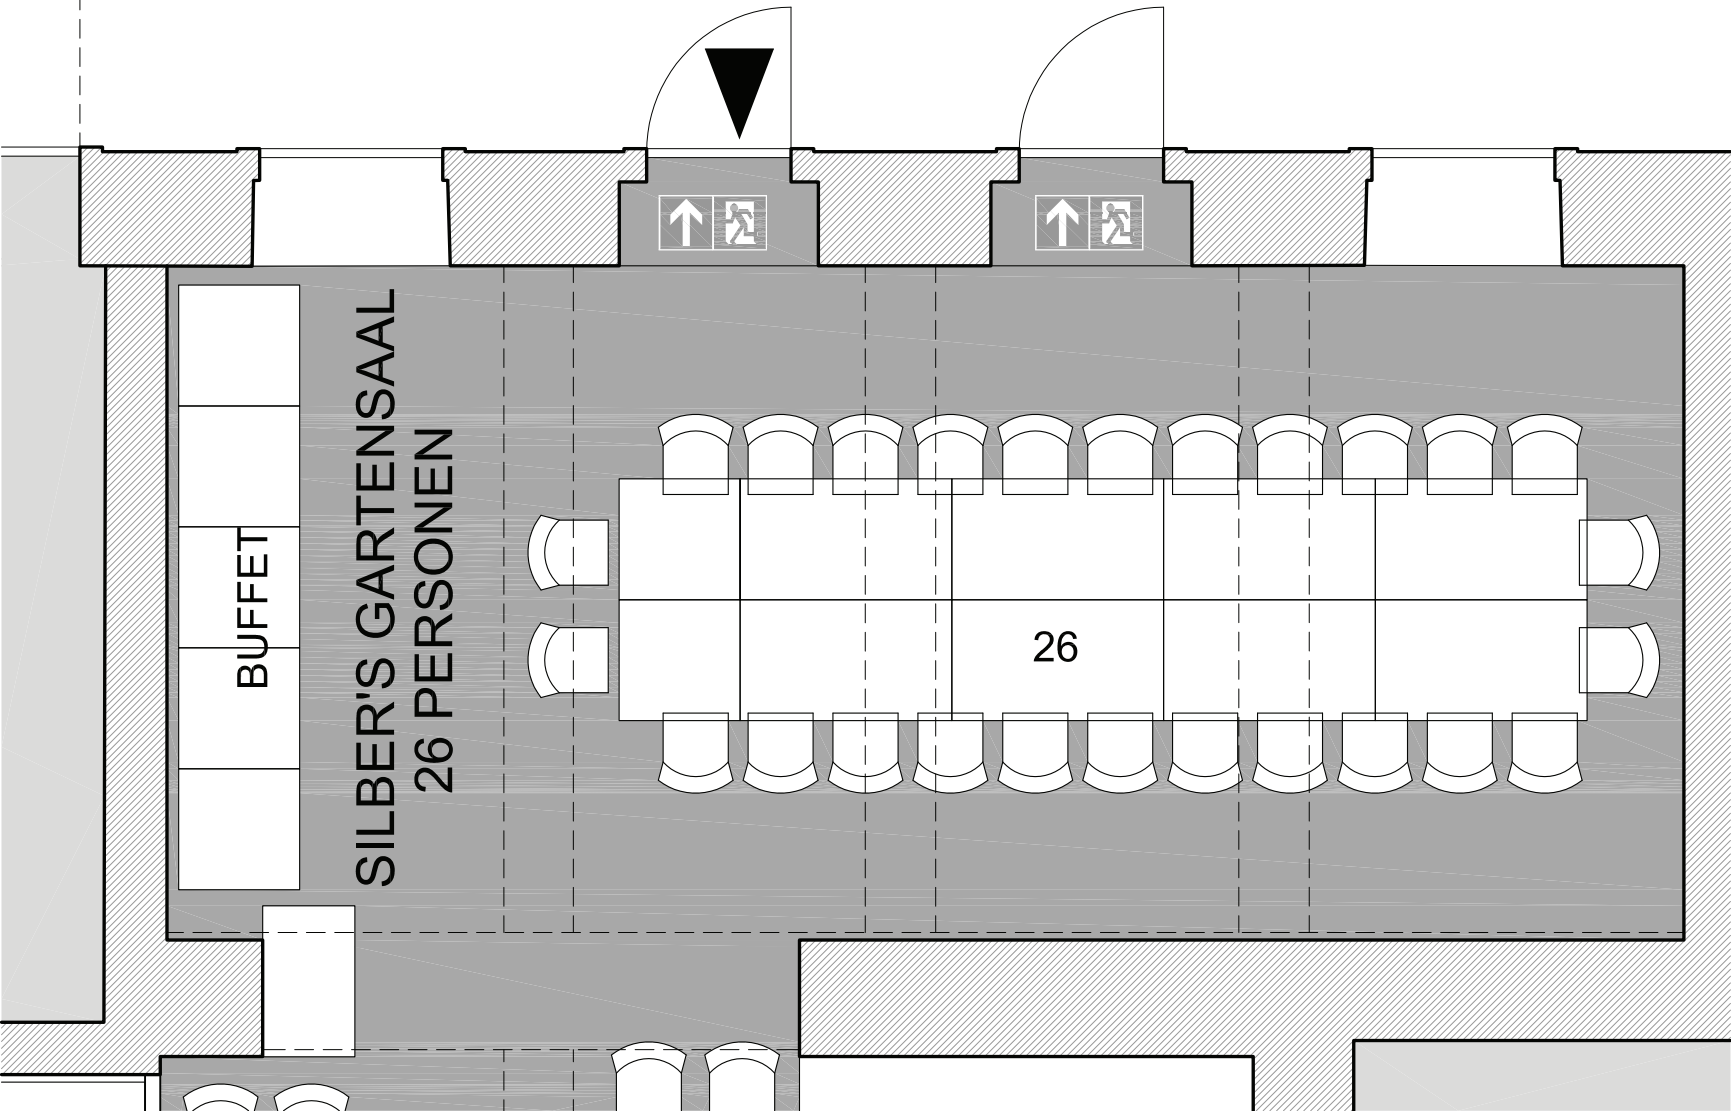

SILBER'S GARTENSAAL
43 PERSONEN

2

EINGANG LOKAL
SILBERWIRT

SILBER'S GARTENSAAL
30 PERSONEN

15

BUFFET

15

EINGANG LOKAL
SILBERWIRT

BUFFET

SILBER'S GARTENSAAL
26 PERSONEN

26

EINGANG LOKAL
SILBERWIRT

EINGANG LOKAL
SILBERWIRT

SILBER'S GARTENSAAL
54 PERSONEN

10

20

24

EINGANG LOKAL
SILBERWIRT

SILBER'S GASTSTUBE
32 PERSONEN

SAN-RÄUME